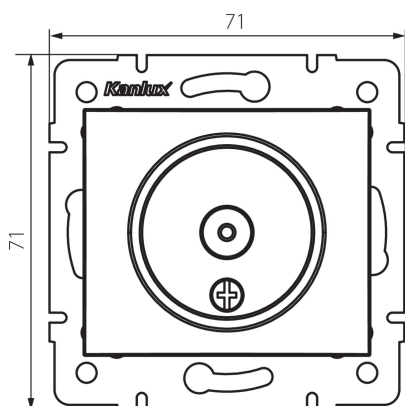

## 24801 DOMO 01-1290-003 kr

Presa per antenne di tipo TV passante

5905339248015

### DATI GENERALI:

**Colore:** ecru

**Luogo di montaggio:** per montaggio a incasso nella parete

**Larghezza [mm]:** 69

**Altezza [mm]:** 64

**Diametro scatola di derivazione:** 60

**Numero prese:** 1

### DATI TECNICI:

**Materiale:** PC

**Tipo di prese:** tipo antenna tv - passante

**Plastica:** PC

**Grado IP:** 20