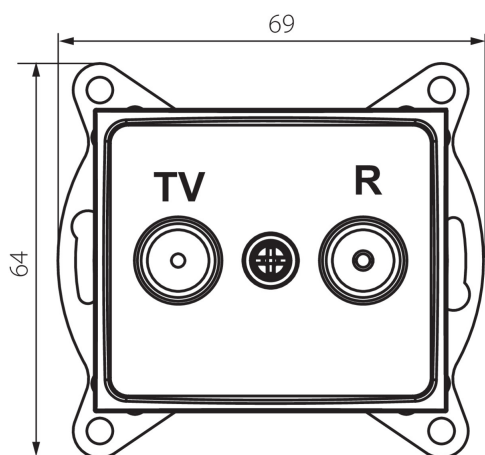

## 24804 DOMO 01-1320-003 kr

Presa TV passante

5905339248046

### DATI GENERALI:

**Colore:** ecru

**Luogo di montaggio:** per montaggio a incasso nella parete

**Larghezza [mm]:** 69

**Altezza [mm]:** 64

**Diametro scatola di derivazione:** 60

**Numero prese:** 2

### DATI TECNICI:

**Materiale:** PC

**Tipo di prese:** rtv passante

**Plastica:** PC

**Grado IP:** 20