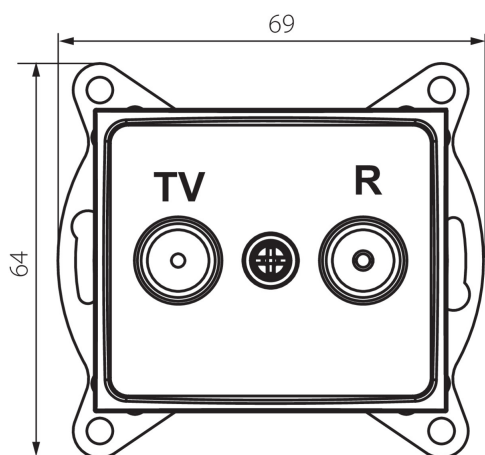

### DATI GENERALI:

**Colore:** ecru

**Luogo di montaggio:** per montaggio a incasso nella parete

**Larghezza [mm]:** 69

**Altezza [mm]:** 64

**Diametro scatola di derivazione:** 60

**Numero prese:** 2

### DATI TECNICI:

**Materiale:** PC

**Tipo di prese:** rtv finale

**Plastica:** PC

**Grado IP:** 20