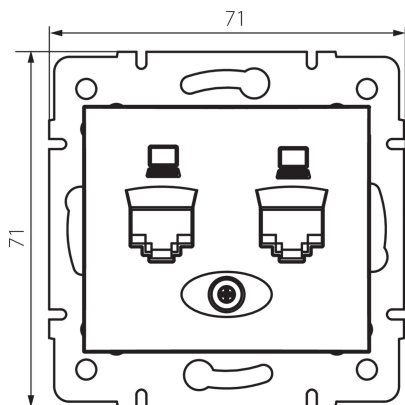

24814 DOMO 01-1410-003 kr

Presa doppia 2x RJ45 Cat 5e

5905339248145

DATI GENERALI:

Colore: ecru

Luogo di montaggio: per montaggio a incasso nella parete

Larghezza [mm]: 71

Altezza [mm]: 71

Diametro scatola di derivazione: 60

Numero prese: 2

DATI TECNICI:

Materiale: PC

Tipo di prese: per computer doppio indipendente 2xRJ45 cat 5e

Plastica: PC

Grado IP: 20

DATI LOGISTICI:

Tipo di confezionamento: 10

Numero di pezzi nell' imballaggio secondario: 10

Numero di pezzi in un imballaggio : 120

Peso unitario netto [g]: 62

Grammatura [g]: 74.58

Lunghezza dell'unità di imballaggio [cm]: 10

Larghezza dell'unità di imballaggio [cm]: 4

Altezza dell'unità di imballaggio [cm]: 14

Peso della scatola di cartone [Kg]: 8.9496

Larghezza della scatola di cartone [cm]: 25.5

Altezza della scatola di cartone [cm]: 32