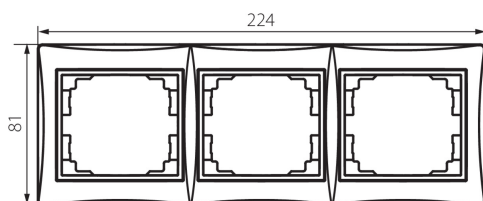

24823 DOMO 01-1480-003 kr

Placca tripla orizzontale

5905339248237

DATI GENERALI:

Colore: ecru

Larghezza [mm]: 223

Altezza [mm]: 81

DATI TECNICI:

Materiale: PC

Plastica: PC

DATI LOGISTICI:

Tipo di confezionamento: 10

Numero di pezzi nell' imballaggio secondario: 10

Numero di pezzi in un imballaggio : 120

Peso unitario netto [g]: 46

Grammatura [g]: 59.75

Lunghezza dell'unità di imballaggio [cm]: 10

Larghezza dell'unità di imballaggio [cm]: 1

Altezza dell'unità di imballaggio [cm]: 29

Peso della scatola di cartone [Kg]: 7.17

Larghezza della scatola di cartone [cm]: 25

Altezza della scatola di cartone [cm]: 42

Lunghezza della scatola di cartone [cm]: 37.5

Volume della scatola di cartone [m³]: 0.039375