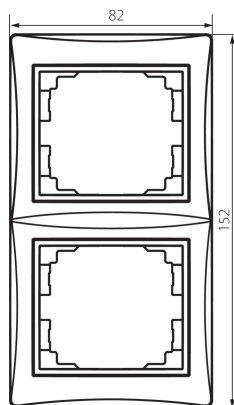

24826 DOMO 01-1520-003 kr

Placca doppia verticale

5905339248268

DATI GENERALI:

Colore: ecru

Larghezza [mm]: 81

Altezza [mm]: 152

DATI TECNICI:

Materiale: PC

Plastica: PC

DATI LOGISTICI:

Tipo di confezionamento: 10

Numero di pezzi nell' imballaggio secondario: 10

Numero di pezzi in un imballaggio : 120

Peso unitario netto [g]: 32

Grammatura [g]: 43.42

Lunghezza dell'unità di imballaggio [cm]: 10

Larghezza dell'unità di imballaggio [cm]: 1.5

Altezza dell'unità di imballaggio [cm]: 21.5

Peso della scatola di cartone [Kg]: 5.2104

Larghezza della scatola di cartone [cm]: 18

Altezza della scatola di cartone [cm]: 42

Lunghezza della scatola di cartone [cm]: 37.5

Volume della scatola di cartone [m³]: 0.02835