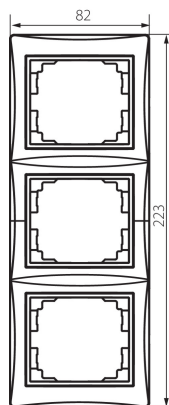

24827 DOMO 01-1530-003 kr

Placca tripla verticale

5905339248275

DATI GENERALI:

Colore: ecru

Larghezza [mm]: 81

Altezza [mm]: 223

DATI TECNICI:

Materiale: PC

Plastica: PC

DATI LOGISTICI:

Tipo di confezionamento: 10

Numero di pezzi nell' imballaggio secondario: 10

Numero di pezzi in un imballaggio : 120

Peso unitario netto [g]: 46

Grammatura [g]: 60

Lunghezza dell'unità di imballaggio [cm]: 10

Larghezza dell'unità di imballaggio [cm]: 1.5

Altezza dell'unità di imballaggio [cm]: 29

Peso della scatola di cartone [Kg]: 7.2

Larghezza della scatola di cartone [cm]: 25

Altezza della scatola di cartone [cm]: 42

Lunghezza della scatola di cartone [cm]: 37.5

Volume della scatola di cartone [m³]: 0.039375