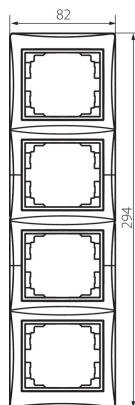

24828 DOMO 01-1540-003 kr

Placca quadrupla verticale

5905339248282

DATI GENERALI:

Colore: ecru

Larghezza [mm]: 81

Altezza [mm]: 294

DATI TECNICI:

Materiale: PC

Plastica: PC

DATI LOGISTICI:

Tipo di confezionamento: 10

Numero di pezzi nell' imballaggio secondario: 10

Numero di pezzi in un imballaggio : 120

Peso unitario netto [g]: 60

Grammatura [g]: 76.33

Lunghezza dell'unità di imballaggio [cm]: 10

Larghezza dell'unità di imballaggio [cm]: 1

Altezza dell'unità di imballaggio [cm]: 36.5

Peso della scatola di cartone [Kg]: 9.1596

Larghezza della scatola di cartone [cm]: 32

Altezza della scatola di cartone [cm]: 42

Lunghezza della scatola di cartone [cm]: 37.5

Volume della scatola di cartone [m³]: 0.0504