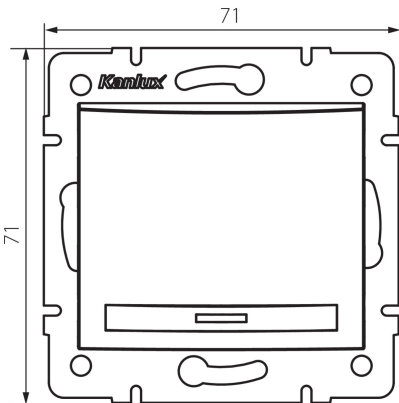

24842 DOMO 01-1110-243 sr

Interruttore unipolare LED

5905339248428

DATI GENERALI:

Colore: argento

Luogo di montaggio: per montaggio a incasso nella parete

Retroilluminazione: si

Larghezza [mm]: 71

Altezza [mm]: 71

Diametro scatola di derivazione: 60

Profondità di montaggio: 25

DATI TECNICI:

Tensione nominale [V]: 250 AC

Materiale: PC

Materiale contatti: CuSn94

Tipo di morsetto: raccordo rapido

Plastica: PC

Leve: 1

Corrente nominale [AX]: 10

Grado IP: 20

DATI LOGISTICI:

Tipo di confezionamento: 10

Numero di pezzi nell' imballaggio secondario: 10

Numero di pezzi in un imballaggio : 120

Larghezza della scatola di cartone [cm]: 25.5

Altezza della scatola di cartone [cm]: 32

Lunghezza della scatola di cartone [cm]: 44

Volume della scatola di cartone [m³]: 0.035904