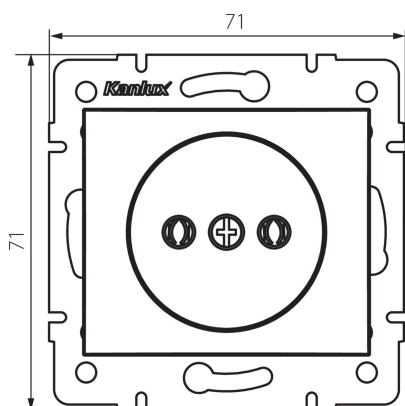

## 24848 DOMO 01-1210-143 sr

Preso singola senza messa a terra

5905339248480

### DATI GENERALI:

**Colore:** argento

**Luogo di montaggio:** per montaggio a incasso nella parete

**Larghezza [mm]:** 71

**Altezza [mm]:** 71

**Diametro scatola di derivazione:** 60

**Profondità di montaggio:** 25

### DATI TECNICI:

**Tensione nominale [V]:** 250 AC

**Corrente nominale [A]:** 16

**Grado di protezione contro le scosse elettriche:** II

**Materiale:** PC

**Materiale contatti:** CuSn94

**Tipo di messa a terra:** 2P