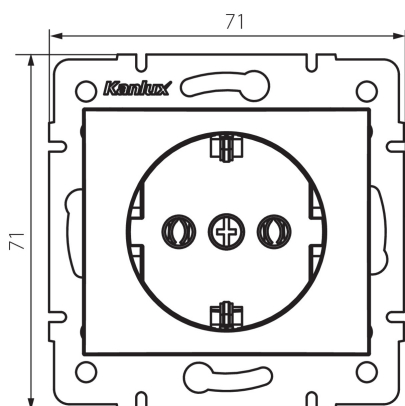

### DATI GENERALI:

**Colore:** argento

**Luogo di montaggio:** per montaggio a incasso nella parete

**Larghezza [mm]:** 71

**Altezza [mm]:** 71

**Diametro scatola di derivazione:** 60

**Profondità di montaggio:** 25