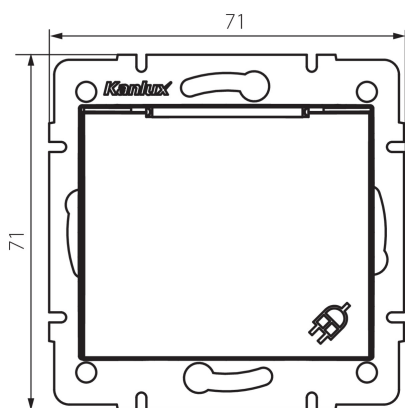

24850 DOMO 01-1230-143 sr

Presa con messa a terra, IP-44, Schuko

5905339248503

DATI GENERALI:

Colore: argento

Luogo di montaggio: per montaggio a incasso nella parete

Larghezza [mm]: 71

Altezza [mm]: 71

Diametro scatola di derivazione: 60

Profondità di montaggio: 25

Prese: 1

DATI TECNICI:

Tensione nominale [V]: 250 AC

Corrente nominale [A]: 16

Grado di protezione contro le scosse elettriche: I

Materiale: PC

Materiale contatti: CuSn94

Tipo di messa a terra: tipo f

Tipo di morsetto: morsetto a vite

Plastica: PC

Grado IP: 44

DATI LOGISTICI:

Tipo di confezionamento: 10

Numero di pezzi nell' imballaggio secondario: 10

Numero di pezzi in un imballaggio : 120

Peso unitario netto [g]: 82

Grammatura [g]: 97.17

Lunghezza dell'unità di imballaggio [cm]: 10

Larghezza dell'unità di imballaggio [cm]: 5

Altezza dell'unità di imballaggio [cm]: 14