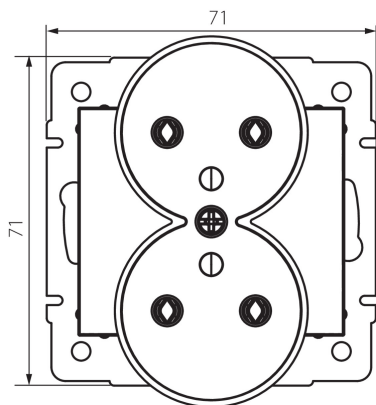

24855 DOMO 01-1253-143 sr

Presa doppia francese dotata di terra

5905339248558

DATI GENERALI:

Colore: argento

Luogo di montaggio: per montaggio a incasso nella parete

Larghezza [mm]: 71

Altezza [mm]: 71

Diametro scatola di derivazione: 60

Profondità di montaggio: 25

Prese: 2

DATI TECNICI:

Tensione nominale [V]: 250 AC

Corrente nominale [A]: 16

Grado di protezione contro le scosse elettriche: I

Materiale: PC

Materiale contatti: CuSn94

Tipo di messa a terra: tipo e

Tipo di morsetto: morsetto a vite

Plastica: PC

Grado IP: 20

DATI LOGISTICI:

Tipo di confezionamento: 10

Numero di pezzi nell' imballaggio secondario: 10

Numero di pezzi in un imballaggio : 120

Peso unitario netto [g]: 88

Grammatura [g]: 105.17

Lunghezza dell'unità di imballaggio [cm]: 10

Larghezza dell'unità di imballaggio [cm]: 5

Altezza dell'unità di imballaggio [cm]: 14