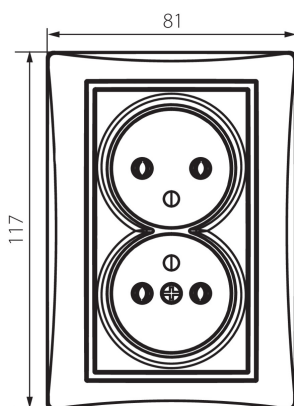

24857 DOMO 01-1261-143 sr

Preso doppia francese

5905339248572

DATI GENERALI:

Colore: argento

Luogo di montaggio: per montaggio a incasso nella parete

Larghezza [mm]: 81

Altezza [mm]: 110

Diametro scatola di derivazione: 68

Profondità di montaggio: 25

Prese: 2

DATI TECNICI:

Tensione nominale [V]: 250 AC

Corrente nominale [A]: 16

Grado di protezione contro le scosse elettriche: I

Materiale: PC

Materiale contatti: CuSn94

Tipo di messa a terra: tipo e

Tipo di morsetto: morsetto a vite

Plastica: PC

Grado IP: 20

DATI LOGISTICI:

Tipo di confezionamento: 10

Numero di pezzi nell' imballaggio secondario: 10

Peso della scatola di cartone [Kg]: 16.1604

Larghezza della scatola di cartone [cm]: 25

Altezza della scatola di cartone [cm]: 52.5

Lunghezza della scatola di cartone [cm]: 52

Volume della scatola di cartone [m³]: 0.06825