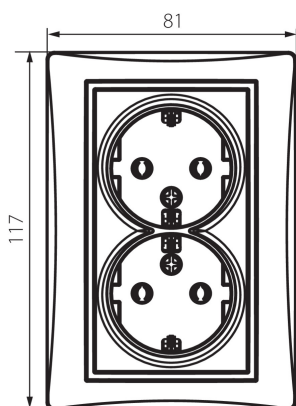

24858 DOMO 01-1270-143 sr

Presa Schuko doppia

5905339248589

DATI GENERALI:

Colore: argento

Luogo di montaggio: per montaggio a incasso nella parete

Larghezza [mm]: 81

Altezza [mm]: 110

Diametro scatola di derivazione: 68

Profondità di montaggio: 25

Prese: 2

DATI TECNICI:

Tensione nominale [V]: 250 AC

Corrente nominale [A]: 16

Grado di protezione contro le scosse elettriche: I

Materiale: PC

Materiale contatti: CuSn94

Tipo di messa a terra: tipo f

Tipo di morsetto: morsetto a vite

Plastica: PC

Grado IP: 20

DATI LOGISTICI:

Tipo di confezionamento: 10

Numero di pezzi nell' imballaggio secondario: 10

Numero di pezzi in un imballaggio : 120

Peso unitario netto [g]: 116

Grammatura [g]: 134.58

Lunghezza dell'unità di imballaggio [cm]: 9

Larghezza dell'unità di imballaggio [cm]: 5

Altezza dell'unità di imballaggio [cm]: 18