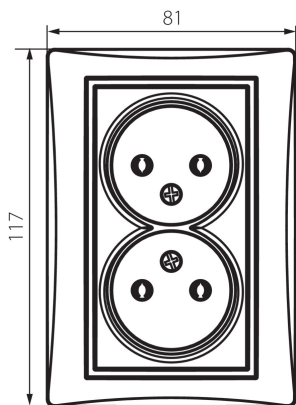

## 24859 DOMO 01-1280-143 sr

Preso doppia senza messa a terra

5905339248596

### DATI GENERALI:

**Colore:** argento

**Luogo di montaggio:** per montaggio a incasso nella parete

**Larghezza [mm]:** 81

**Altezza [mm]:** 110

**Diametro scatola di derivazione:** 68

**Profondità di montaggio:** 25

### DATI TECNICI:

**Tensione nominale [V]:** 250 AC

**Corrente nominale [A]:** 16

**Grado di protezione contro le scosse elettriche:** II

**Materiale:** PC

**Materiale contatti:** CuSn94

**Tipo di messa a terra:** 2P

**Altezza della scatola di cartone [cm]:** 51.2

**Lunghezza della scatola di cartone [cm]:** 49.5

**Volume della scatola di cartone [m³]:** 0.055757

**24859** DOMO 01-1280-143 sr

---

Presca doppia senza messa a terra