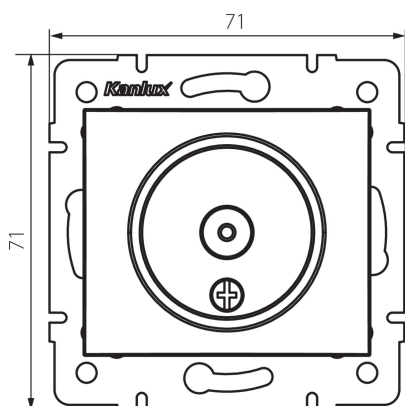

24861 DOMO 01-1300-043 sr

Presa per antenne di tipo TV estrema

5905339248619

DATI GENERALI:

Colore: argento

Luogo di montaggio: per montaggio a incasso nella parete

Larghezza [mm]: 69

Altezza [mm]: 64

Diametro scatola di derivazione: 60

Numero prese: 1

DATI TECNICI:

Materiale: PC

Tipo di prese: tipo antenna tv - terminale

Plastica: PC

Grado IP: 20

DATI LOGISTICI: