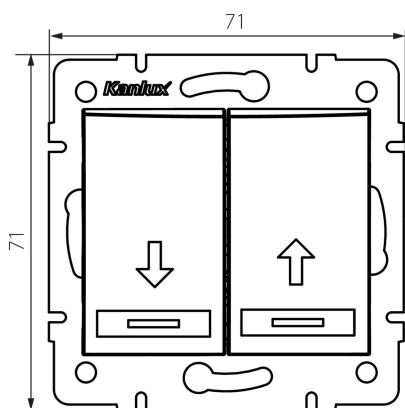

24862 DOMO 01-1310-243 sr

Interruttore NO per avvolgibili

5905339248626

DATI GENERALI:

Colore: argento

Luogo di montaggio: per montaggio a incasso nella parete

Retroilluminazione: non applicabile

Larghezza [mm]: 71

Altezza [mm]: 71

Diametro scatola di derivazione: 60

Profondità di montaggio: 25

DATI TECNICI:

Tensione nominale [V]: 250 AC

Materiale: PC

Materiale contatti: CuSn94

Tipo di morsetto: raccordo rapido

Plastica: PC

Leve: 2

Corrente nominale [AX]: 10

Grado IP: 20

DATI LOGISTICI:

Tipo di confezionamento: 10

Numero di pezzi nell' imballaggio secondario: 10

Numero di pezzi in un imballaggio : 120

Larghezza della scatola di cartone [cm]: 25.5

Altezza della scatola di cartone [cm]: 32

Lunghezza della scatola di cartone [cm]: 44

Volume della scatola di cartone [m³]: 0.035904

24862 DOMO 01-1310-243 sr