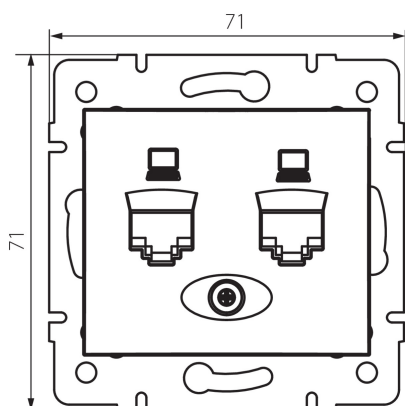

24873 DOMO 01-1410-043 sr

Presa doppia 2x RJ45 Cat 5e

5905339248732

DATI GENERALI:

Colore: argento

Luogo di montaggio: per montaggio a incasso nella parete

Larghezza [mm]: 71

Altezza [mm]: 71

Diametro scatola di derivazione: 60

Numero prese: 2

DATI TECNICI:

Materiale: PC

Tipo di prese: per computer doppio indipendente 2xRJ45 cat 5e

Plastica: PC

Grado IP: 20

DATI LOGISTICI:

Tipo di confezionamento: 10

Numero di pezzi nell' imballaggio secondario: 10

Numero di pezzi in un imballaggio : 120

Peso unitario netto [g]: 62

Grammatura [g]: 74.58

Lunghezza dell'unità di imballaggio [cm]: 10

Larghezza dell'unità di imballaggio [cm]: 4

Altezza dell'unità di imballaggio [cm]: 14

Peso della scatola di cartone [Kg]: 8.9496

Larghezza della scatola di cartone [cm]: 25.5

Altezza della scatola di cartone [cm]: 32