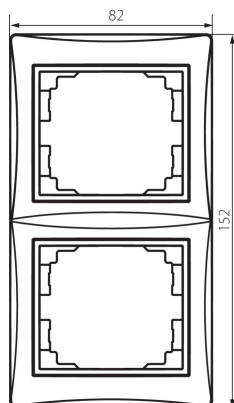

24885 DOMO 01-1520-043 sr

Placca doppia verticale

5905339248855

DATI GENERALI:

Colore: argento

Larghezza [mm]: 81

Altezza [mm]: 152

DATI TECNICI:

Materiale: PC

Plastica: PC

DATI LOGISTICI:

Tipo di confezionamento: 10

Numero di pezzi nell' imballaggio secondario: 10

Numero di pezzi in un imballaggio : 120

Peso unitario netto [g]: 32

Grammatura [g]: 43.42

Lunghezza dell'unità di imballaggio [cm]: 10

Larghezza dell'unità di imballaggio [cm]: 1.5

Altezza dell'unità di imballaggio [cm]: 21.5

Peso della scatola di cartone [Kg]: 5.2104

Larghezza della scatola di cartone [cm]: 18

Altezza della scatola di cartone [cm]: 42

Lunghezza della scatola di cartone [cm]: 37.5

Volume della scatola di cartone [m³]: 0.02835