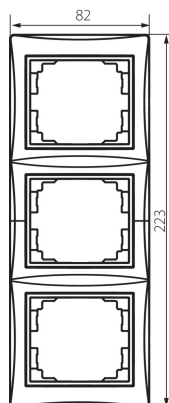

24886 DOMO 01-1530-043 sr

Placca tripla verticale

5905339248862

DATI GENERALI:

Colore: argento
Larghezza [mm]: 81
Altezza [mm]: 223

DATI TECNICI:

Materiale: PC
Plastica: PC

DATI LOGISTICI:

Tipo di confezionamento: 10
Numero di pezzi nell' imballaggio secondario: 10
Numero di pezzi in un imballaggio : 120
Peso unitario netto [g]: 46
Grammatura [g]: 60
Lunghezza dell'unità di imballaggio [cm]: 10
Larghezza dell'unità di imballaggio [cm]: 1.5
Altezza dell'unità di imballaggio [cm]: 29
Peso della scatola di cartone [Kg]: 7.2
Larghezza della scatola di cartone [cm]: 25
Altezza della scatola di cartone [cm]: 42
Lunghezza della scatola di cartone [cm]: 37.5
Volume della scatola di cartone [m³]: 0.039375