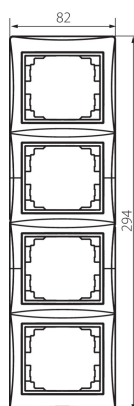

24887 DOMO 01-1540-043 sr

Placca quadrupla verticale

5905339248879

DATI GENERALI:

Colore: argento
Larghezza [mm]: 81
Altezza [mm]: 294

DATI TECNICI:

Materiale: PC
Plastica: PC

DATI LOGISTICI:

Tipo di confezionamento: 10
Numero di pezzi nell' imballaggio secondario: 10
Numero di pezzi in un imballaggio : 120
Peso unitario netto [g]: 60
Grammatura [g]: 76.33
Lunghezza dell'unità di imballaggio [cm]: 10
Larghezza dell'unità di imballaggio [cm]: 1
Altezza dell'unità di imballaggio [cm]: 36.5
Peso della scatola di cartone [Kg]: 9.1596
Larghezza della scatola di cartone [cm]: 32
Altezza della scatola di cartone [cm]: 42
Lunghezza della scatola di cartone [cm]: 37.5
Volume della scatola di cartone [m³]: 0.0504