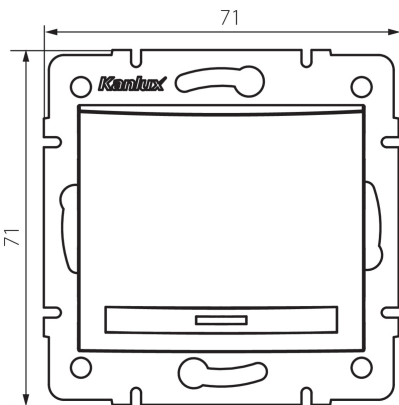

24901 DOMO 01-1110-241 gr

Interruttore unipolare LED

5905339249012

DATI GENERALI:

Colore: grafite

Luogo di montaggio: per montaggio a incasso nella parete

Retroilluminazione: si

Larghezza [mm]: 71

Altezza [mm]: 71

Diametro scatola di derivazione: 60

Profondità di montaggio: 25

DATI TECNICI:

Tensione nominale [V]: 250 AC

Materiale: PC

Materiale contatti: CuSn94

Tipo di morsetto: raccordo rapido

Plastica: PC

Leve: 1

Corrente nominale [AX]: 10

Grado IP: 20

DATI LOGISTICI:

Tipo di confezionamento: 10

Numero di pezzi nell' imballaggio secondario: 10

Numero di pezzi in un imballaggio : 120

Larghezza della scatola di cartone [cm]: 25.5

Altezza della scatola di cartone [cm]: 32

Lunghezza della scatola di cartone [cm]: 44

Volume della scatola di cartone [m³]: 0.035904