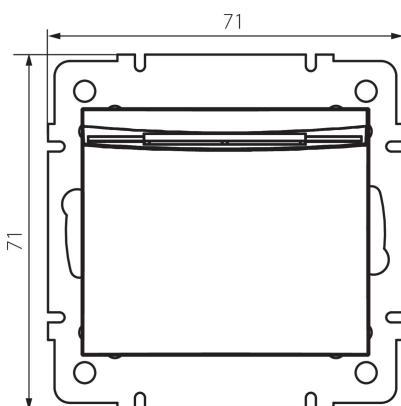

### DATI GENERALI:

**Colore:** grafite  
**Luogo di montaggio:** per montaggio a incasso nella parete  
**Retroilluminazione:** non applicabile  
**Larghezza [mm]:** 71  
**Altezza [mm]:** 71  
**Diametro scatola di derivazione:** 60  
**Profondità di montaggio:** 25

### DATI TECNICI:

**Tensione nominale [V]:** 250 AC  
**Grado di protezione contro le scosse elettriche:** II  
**Materiale:** PC  
**Materiale contatti:** CuSn94  
**Tipo di morsetto:** morsetto a vite  
**Plastica:** PC  
**Corrente nominale [AX]:** 10  
**Grado IP:** 20

### DATI LOGISTICI:

**Tipo di confezionamento:** 10  
**Numero di pezzi nell' imballaggio secondario:** 10  
**Numero di pezzi in un imballaggio :** 120  
**Peso unitario netto [g]:** 64  
**Grammatura [g]:** 82.83  
**Lunghezza dell'unità di imballaggio [cm]:** 9  
**Larghezza dell'unità di imballaggio [cm]:** 5  
**Altezza dell'unità di imballaggio [cm]:** 14  
**Peso della scatola di cartone [Kg]:** 9.9396  
**Larghezza della scatola di cartone [cm]:** 26.5  
**Altezza della scatola di cartone [cm]:** 32  
**Lunghezza della scatola di cartone [cm]:** 44  
**Volume della scatola di cartone [m³]:** 0.037312