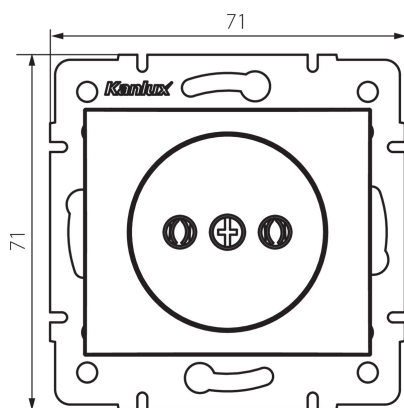

24907 DOMO 01-1210-141 gr

Presa singola senza messa a terra

5905339249074

DATI GENERALI:

Colore: grafite

Luogo di montaggio: per montaggio a incasso nella parete

Larghezza [mm]: 71

Altezza [mm]: 71

Diametro scatola di derivazione: 60

Profondità di montaggio: 25

Prese: 1

DATI TECNICI:

Tensione nominale [V]: 250 AC

Corrente nominale [A]: 16

Grado di protezione contro le scosse elettriche: II

Materiale: PC

Materiale contatti: CuSn94

Tipo di messa a terra: 2P

Tipo di morsetto: morsetto a vite

Plastica: PC

Grado IP: 20

DATI LOGISTICI:

Tipo di confezionamento: 10

Numero di pezzi nell' imballaggio secondario: 10

Numero di pezzi in un imballaggio : 120

Peso unitario netto [g]: 58

Grammatura [g]: 70.58

Lunghezza dell'unità di imballaggio [cm]: 10

Larghezza dell'unità di imballaggio [cm]: 4

Altezza dell'unità di imballaggio [cm]: 14