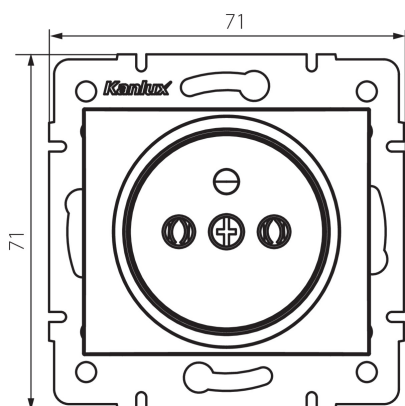

24913 DOMO 01-1251-141 gr

Presse francese

5905339249135

DATI GENERALI:

Colore: grafite

Luogo di montaggio: per montaggio a incasso nella parete

Larghezza [mm]: 71

Altezza [mm]: 71

Diametro scatola di derivazione: 60

Profondità di montaggio: 25

Prese: 1

DATI TECNICI:

Tensione nominale [V]: 250 AC

Corrente nominale [A]: 16

Grado di protezione contro le scosse elettriche: I

Materiale: PC

Materiale contatti: CuSn94

Tipo di messa a terra: tipo e

Tipo di morsetto: morsetto a vite

Plastica: PC

Grado IP: 20

DATI LOGISTICI:

Tipo di confezionamento: 10

Numero di pezzi nell'imballaggio secondario: 10

Numero di pezzi in un imballaggio : 120

Peso unitario netto [g]: 68

Grammatura [g]: 81.42

Lunghezza dell'unità di imballaggio [cm]: 9

Larghezza dell'unità di imballaggio [cm]: 5

Altezza dell'unità di imballaggio [cm]: 14