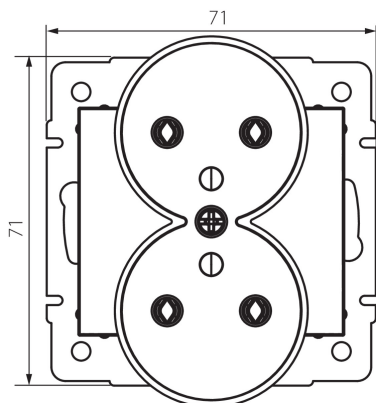

24914 DOMO 01-1253-141 gr

Presa doppia francese dotata di terra

5905339249142

DATI GENERALI:

Colore: grafite

Luogo di montaggio: per montaggio a incasso nella parete

Larghezza [mm]: 71

Altezza [mm]: 71

Diametro scatola di derivazione: 60

Profondità di montaggio: 25

Prese: 2

DATI TECNICI:

Tensione nominale [V]: 250 AC

Corrente nominale [A]: 16

Grado di protezione contro le scosse elettriche: I

Materiale: PC

Materiale contatti: CuSn94

Tipo di messa a terra: tipo e

Tipo di morsetto: morsetto a vite

Plastica: PC

Grado IP: 20

DATI LOGISTICI:

Tipo di confezionamento: 10

Numero di pezzi nell' imballaggio secondario: 10

Numero di pezzi in un imballaggio : 120

Peso unitario netto [g]: 88

Grammatura [g]: 105.17

Lunghezza dell'unità di imballaggio [cm]: 10

Larghezza dell'unità di imballaggio [cm]: 5

Altezza dell'unità di imballaggio [cm]: 14