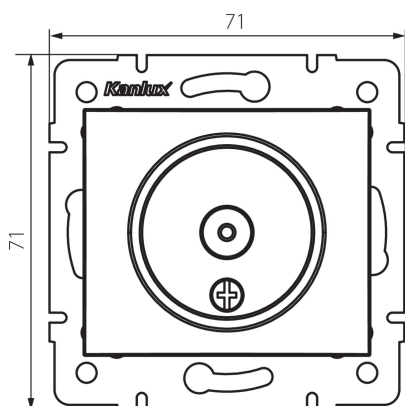

24919 DOMO 01-1290-041 gr

Presa per antenne di tipo TV passante

5905339249197

DATI GENERALI:

Colore: grafite

Luogo di montaggio: per montaggio a incasso nella parete

Larghezza [mm]: 69

Altezza [mm]: 64

Diametro scatola di derivazione: 60

Numero prese: 1

DATI TECNICI:

Materiale: PC

Tipo di prese: tipo antenna tv - passante

Plastica: PC

Grado IP: 20

DATI LOGISTICI:

Tipo di confezionamento: 10

Numero di pezzi nell' imballaggio secondario: 10

Numero di pezzi in un imballaggio : 120

Peso unitario netto [g]: 66

Grammatura [g]: 78.33

Lunghezza dell'unità di imballaggio [cm]: 10