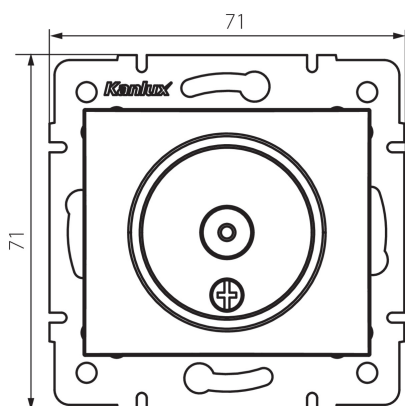

## 24920 DOMO 01-1300-041 gr

Presa per antenne di tipo TV estrema

5905339249203

### DATI GENERALI:

**Colore:** grafite

**Luogo di montaggio:** per montaggio a incasso nella parete

**Larghezza [mm]:** 69

**Altezza [mm]:** 64

**Diametro scatola di derivazione:** 60

**Numero prese:** 1

### DATI TECNICI:

**Materiale:** PC

**Tipo di prese:** tipo antenna tv - terminale

**Plastica:** PC

**Grado IP:** 20