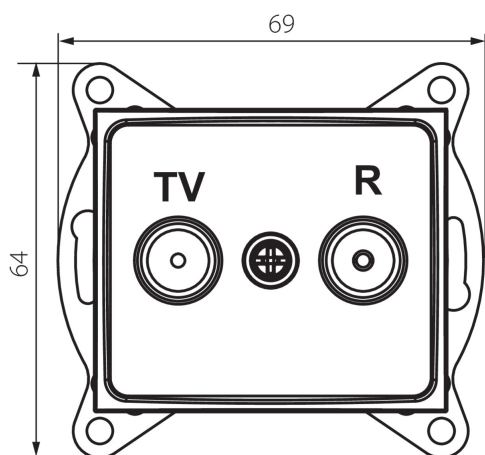

### DATI GENERALI:

**Colore:** grafite

**Luogo di montaggio:** per montaggio a incasso nella parete

**Larghezza [mm]:** 69

**Altezza [mm]:** 64

**Diametro scatola di derivazione:** 60

**Numero prese:** 2

### DATI TECNICI:

**Materiale:** PC

**Tipo di prese:** rtv finale

**Plastica:** PC

**Grado IP:** 20