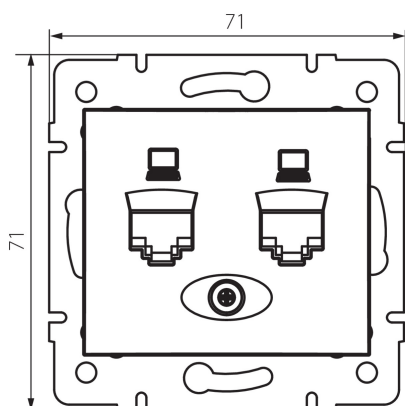

24932 DOMO 01-1410-041 gr

Presa doppia 2x RJ45 Cat 5e

5905339249326

DATI GENERALI:

Colore: grafite

Luogo di montaggio: per montaggio a incasso nella parete

Larghezza [mm]: 71

Altezza [mm]: 71

Diametro scatola di derivazione: 60

Numero prese: 2

DATI TECNICI:

Materiale: PC

Tipo di prese: per computer doppio indipendente 2xRJ45 cat 5e

Plastica: PC

Grado IP: 20

DATI LOGISTICI:

Tipo di confezionamento: 10

Numero di pezzi nell' imballaggio secondario: 10

Numero di pezzi in un imballaggio : 120

Peso unitario netto [g]: 62

Grammatura [g]: 74.58

Lunghezza dell'unità di imballaggio [cm]: 10

Larghezza dell'unità di imballaggio [cm]: 4

Altezza dell'unità di imballaggio [cm]: 14

Peso della scatola di cartone [Kg]: 8.9496

Larghezza della scatola di cartone [cm]: 25.5

Altezza della scatola di cartone [cm]: 32