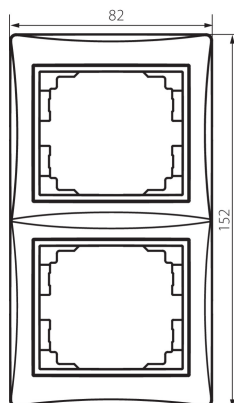

24944 DOMO 01-1520-041 gr

Placca doppia verticale

5905339249449

DATI GENERALI:

Colore: grafite

Larghezza [mm]: 81

Altezza [mm]: 152

DATI TECNICI:

Materiale: PC

Plastica: PC

DATI LOGISTICI:

Tipo di confezionamento: 10

Numero di pezzi nell' imballaggio secondario: 10

Numero di pezzi in un imballaggio : 120

Peso unitario netto [g]: 32

Grammatura [g]: 43.42

Lunghezza dell'unità di imballaggio [cm]: 10

Larghezza dell'unità di imballaggio [cm]: 1.5

Altezza dell'unità di imballaggio [cm]: 21.5

Peso della scatola di cartone [Kg]: 5.2104

Larghezza della scatola di cartone [cm]: 18

Altezza della scatola di cartone [cm]: 42

Lunghezza della scatola di cartone [cm]: 37.5

Volume della scatola di cartone [m³]: 0.02835