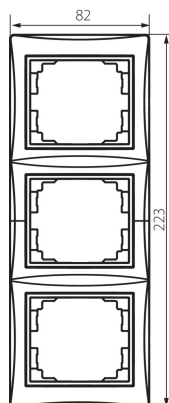

24945 DOMO 01-1530-041 gr

Placca tripla verticale

5905339249456

DATI GENERALI:

Colore: grafite

Larghezza [mm]: 81

Altezza [mm]: 223

DATI TECNICI:

Materiale: PC

Plastica: PC

DATI LOGISTICI:

Tipo di confezionamento: 10

Numero di pezzi nell' imballaggio secondario: 10

Numero di pezzi in un imballaggio : 120

Peso unitario netto [g]: 46

Grammatura [g]: 60

Lunghezza dell'unità di imballaggio [cm]: 10

Larghezza dell'unità di imballaggio [cm]: 1.5

Altezza dell'unità di imballaggio [cm]: 29

Peso della scatola di cartone [Kg]: 7.2

Larghezza della scatola di cartone [cm]: 25

Altezza della scatola di cartone [cm]: 42

Lunghezza della scatola di cartone [cm]: 37.5

Volume della scatola di cartone [m³]: 0.039375