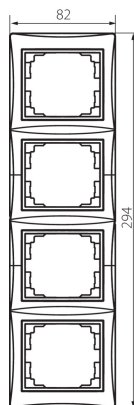

## 24946 DOMO 01-1540-041 gr

Placca quadrupla verticale

5905339249463

### DATI GENERALI:

**Colore:** grafite

**Larghezza [mm]:** 81

**Altezza [mm]:** 294

### DATI TECNICI:

**Materiale:** PC

**Plastica:** PC

**Altezza della scatola di cartone [cm]:** 42

**Lunghezza della scatola di cartone [cm]:** 37.5

**Volume della scatola di cartone [m³]:** 0.0504