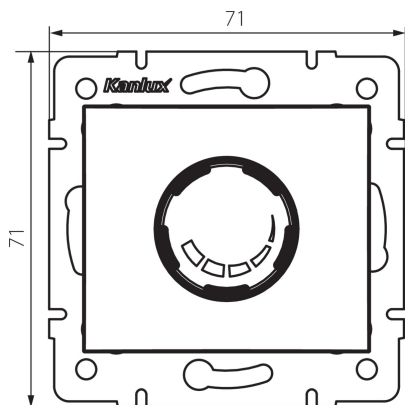

24964 DOMO 01-1160-130 pe

Dimmer rotativo 500W con filtro

5905339249647

DATI GENERALI:

Colore: prelovo biały
Luogo di montaggio: per montaggio a incasso nella parete
Luogo d'uso: all'interno
Larghezza [mm]: 71
Altezza [mm]: 71
Diametro scatola di derivazione: 60

DATI TECNICI:

Tensione nominale [V]: 250 AC
Frequenza nominale [Hz]: 50
Potenza nominale [W]: 500
Grado di protezione contro le scosse elettriche: II
Temperatura esercizio [°C]: 5÷25
Tipo di allacciamento: morsettiera a vite
Tipo di morsetto: morsetto a vite
Plastica: PC
Grado IP: 20

DATI LOGISTICI:

Tipo di confezionamento: 10
Numero di pezzi nell'imballaggio secondario: 10
Numero di pezzi in un imballaggio : 120
Peso unitario netto [g]: 102
Grammatura [g]: 120.83
Lunghezza dell'unità di imballaggio [cm]: 10
Larghezza dell'unità di imballaggio [cm]: 7
Altezza dell'unità di imballaggio [cm]: 14
Peso della scatola di cartone [Kg]: 14.4996
Larghezza della scatola di cartone [cm]: 36.5
Altezza della scatola di cartone [cm]: 32
Lunghezza della scatola di cartone [cm]: 48.5
Volume della scatola di cartone [m³]: 0.056648