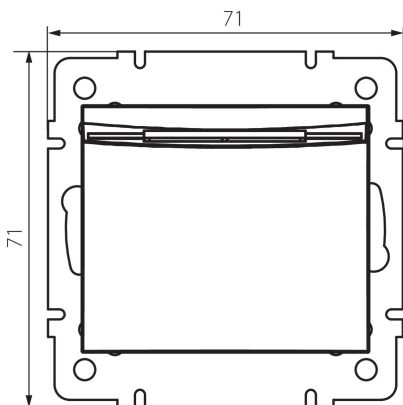

24965 DOMO 01-1190-130 pe

Interruttore a risparmio energetico con ritardo di spegnimento

5905339249654

DATI GENERALI:

Colore: bianco perlato
Luogo di montaggio: per montaggio a incasso nella parete
Retroilluminazione: non applicabile
Larghezza [mm]: 71
Altezza [mm]: 71
Diametro scatola di derivazione: 60
Profondità di montaggio: 25

DATI TECNICI:

Tensione nominale [V]: 250 AC
Grado di protezione contro le scosse elettriche: II
Materiale: PC
Materiale contatti: CuSn94
Tipo di morsetto: morsetto a vite
Plastica: PC
Corrente nominale [AX]: 10
Grado IP: 20

DATI LOGISTICI:

Tipo di confezionamento: 10
Numero di pezzi nell' imballaggio secondario: 10
Numero di pezzi in un imballaggio : 120
Peso unitario netto [g]: 64
Grammatura [g]: 82.83
Lunghezza dell'unità di imballaggio [cm]: 9
Larghezza dell'unità di imballaggio [cm]: 5
Altezza dell'unità di imballaggio [cm]: 14
Peso della scatola di cartone [Kg]: 9.9396
Larghezza della scatola di cartone [cm]: 26.5
Altezza della scatola di cartone [cm]: 32
Lunghezza della scatola di cartone [cm]: 44
Volume della scatola di cartone [m³]: 0.037312