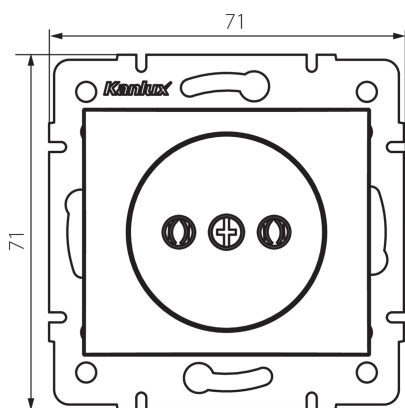

24966 DOMO 01-1210-130 pe

Presa singola senza messa a terra

5905339249661

DATI GENERALI:

Colore: bianco perlato
Luogo di montaggio: per montaggio a incasso nella parete
Larghezza [mm]: 71
Altezza [mm]: 71
Diametro scatola di derivazione: 60
Profondità di montaggio: 25
Prese: 1

DATI TECNICI:

Tensione nominale [V]: 250 AC
Corrente nominale [A]: 16
Grado di protezione contro le scosse elettriche: II
Materiale: PC
Materiale contatti: CuSn94
Tipo di messa a terra: 2P
Tipo di morsetto: morsetto a vite
Plastica: PC
Grado IP: 20

DATI LOGISTICI:

Tipo di confezionamento: 10
Numero di pezzi nell' imballaggio secondario: 10
Numero di pezzi in un imballaggio : 120
Peso unitario netto [g]: 58
Grammatura [g]: 70.58
Lunghezza dell'unità di imballaggio [cm]: 10
Larghezza dell'unità di imballaggio [cm]: 4
Altezza dell'unità di imballaggio [cm]: 14
Peso della scatola di cartone [Kg]: 8.4696
Larghezza della scatola di cartone [cm]: 25.5
Altezza della scatola di cartone [cm]: 32
Lunghezza della scatola di cartone [cm]: 44
Volume della scatola di cartone [m³]: 0.035904