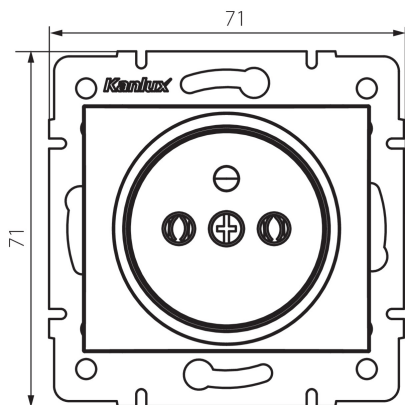

24972 DOMO 01-1251-130 pe

Presa francese

5905339249722

DATI GENERALI:

Colore: bianco perlato

Luogo di montaggio: per montaggio a incasso nella parete

Larghezza [mm]: 71

Altezza [mm]: 71

Diametro scatola di derivazione: 60

Profondità di montaggio: 25

Prese: 1

DATI TECNICI:

Tensione nominale [V]: 250 AC

Corrente nominale [A]: 16

Grado di protezione contro le scosse elettriche: I

Materiale: PC

Materiale contatti: CuSn94

Tipo di messa a terra: tipo e

Tipo di morsetto: morsetto a vite

Plastica: PC

Grado IP: 20

DATI LOGISTICI:

Tipo di confezionamento: 10

Numero di pezzi nell' imballaggio secondario: 10

Numero di pezzi in un imballaggio : 120

Peso unitario netto [g]: 68

Grammatura [g]: 81.42

Lunghezza dell'unità di imballaggio [cm]: 9

Larghezza dell'unità di imballaggio [cm]: 5

Altezza dell'unità di imballaggio [cm]: 14