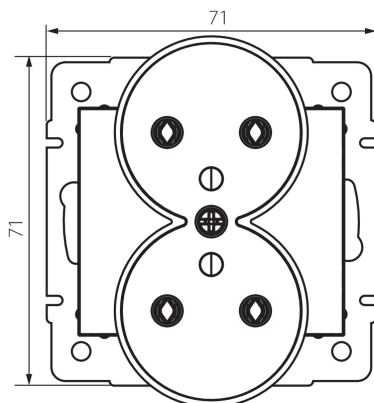

24973 DOMO 01-1253-130 pe

Preso doppia francese dotata di terra

5905339249739

DATI GENERALI:

Colore: bianco perlato

Luogo di montaggio: per montaggio a incasso nella parete

Larghezza [mm]: 71

Altezza [mm]: 71

Diametro scatola di derivazione: 60

Profondità di montaggio: 25

Prese: 2

DATI TECNICI:

Tensione nominale [V]: 250 AC

Corrente nominale [A]: 16

Grado di protezione contro le scosse elettriche: I

Materiale: PC

Materiale contatti: CuSn94

Tipo di messa a terra: tipo e

Tipo di morsetto: morsetto a vite

Plastica: PC

Grado IP: 20

DATI LOGISTICI:

Tipo di confezionamento: 10

Numero di pezzi nell' imballaggio secondario: 10

Numero di pezzi in un imballaggio : 120

Peso unitario netto [g]: 88

Grammatura [g]: 105.17

Lunghezza dell'unità di imballaggio [cm]: 10

Larghezza dell'unità di imballaggio [cm]: 5

Altezza dell'unità di imballaggio [cm]: 14