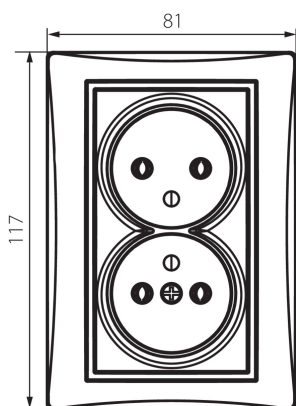

24975 DOMO 01-1261-130 pe

Preso doppia francese

5905339249753

DATI GENERALI:

Colore: bianco perlato
Luogo di montaggio: per montaggio a incasso nella parete
Larghezza [mm]: 81
Altezza [mm]: 110
Diametro scatola di derivazione: 68
Profondità di montaggio: 25
Prese: 2

DATI TECNICI:

Tensione nominale [V]: 250 AC
Corrente nominale [A]: 16
Grado di protezione contro le scosse elettriche: I
Materiale: PC
Materiale contatti: CuSn94
Tipo di messa a terra: tipo e
Tipo di morsetto: morsetto a vite
Plastica: PC
Grado IP: 20

DATI LOGISTICI:

Tipo di confezionamento: 10
Numero di pezzi nell' imballaggio secondario: 10
Numero di pezzi in un imballaggio : 120
Peso unitario netto [g]: 116
Grammatura [g]: 134.67
Lunghezza dell'unità di imballaggio [cm]: 10
Larghezza dell'unità di imballaggio [cm]: 5
Altezza dell'unità di imballaggio [cm]: 18
Peso della scatola di cartone [Kg]: 16.1604
Larghezza della scatola di cartone [cm]: 25
Altezza della scatola di cartone [cm]: 52.5
Lunghezza della scatola di cartone [cm]: 52
Volume della scatola di cartone [m³]: 0.06825