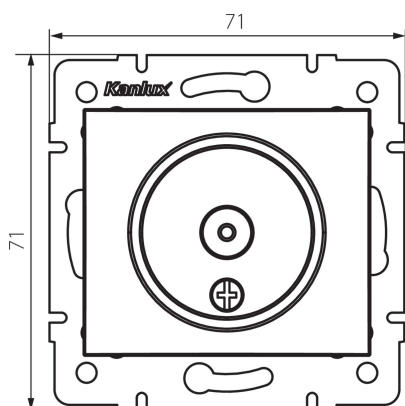

## 24978 DOMO 01-1290-030 pe

Presa per antenne di tipo TV passante

5905339249784

### DATI GENERALI:

**Colore:** bianco perlato

**Luogo di montaggio:** per montaggio a incasso nella parete

**Larghezza [mm]:** 69

**Altezza [mm]:** 64

**Diametro scatola di derivazione:** 60

**Numero prese:** 1

### DATI TECNICI:

**Materiale:** PC

**Tipo di prese:** tipo antenna tv - passante

**Plastica:** PC

**Grado IP:** 20