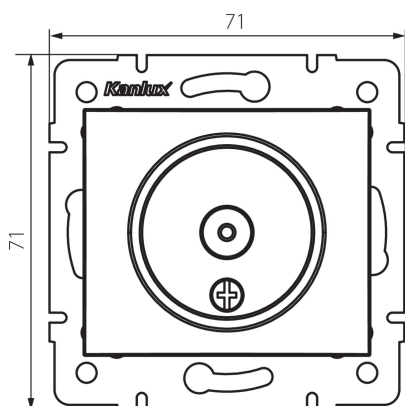

24979 DOMO 01-1300-030 pe

Presa per antenne di tipo TV estrema

5905339249791

DATI GENERALI:

Colore: bianco perlato

Luogo di montaggio: per montaggio a incasso nella parete

Larghezza [mm]: 69

Altezza [mm]: 64

Diametro scatola di derivazione: 60

Numero prese: 1

DATI TECNICI:

Materiale: PC

Tipo di prese: tipo antenna tv - terminale

Plastica: PC

Grado IP: 20

DATI LOGISTICI: