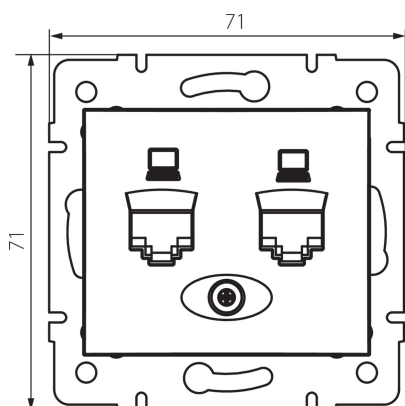

## 24992 DOMO 01-1420-030 pe

Preso doppia 2x RJ45 Cat 6

5905339249920

### DATI GENERALI:

**Colore:** bianco perlato

**Luogo di montaggio:** per montaggio a incasso nella parete

**Larghezza [mm]:** 71

**Altezza [mm]:** 71

**Diametro scatola di derivazione:** 60

**Numero prese:** 2

### DATI TECNICI:

**Materiale:** PC

**Tipo di prese:** per computer doppio indipendente 2xRJ45 cat 6

**Plastica:** PC

**Grado IP:** 20