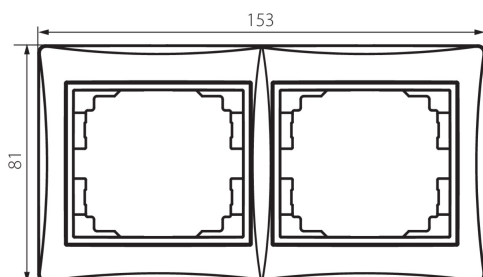

24999 DOMO 01-1470-030 pe

Placca doppia orizzontale

5905339249999

DATI GENERALI:

Colore: bianco perlato

Larghezza [mm]: 152

Altezza [mm]: 81

DATI TECNICI:

Materiale: PC

Plastica: PC

DATI LOGISTICI:

Tipo di confezionamento: 10

Numero di pezzi nell' imballaggio secondario: 10

Numero di pezzi in un imballaggio : 120

Peso unitario netto [g]: 30

Grammatura [g]: 41.42

Lunghezza dell'unità di imballaggio [cm]: 10

Larghezza dell'unità di imballaggio [cm]: 1

Altezza dell'unità di imballaggio [cm]: 21

Peso della scatola di cartone [Kg]: 4.9704

Larghezza della scatola di cartone [cm]: 18

Altezza della scatola di cartone [cm]: 42

Lunghezza della scatola di cartone [cm]: 37.5

Volume della scatola di cartone [m³]: 0.02835