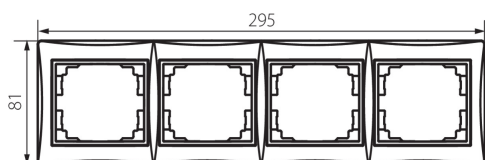

25001 DOMO 01-1490-030 pe

Placca quadrupla orizzontale

5905339250018

DATI GENERALI:

Colore: bianco perlato

Larghezza [mm]: 294

Altezza [mm]: 81

DATI TECNICI:

Materiale: PC

Plastica: PC

DATI LOGISTICI:

Tipo di confezionamento: 10

Numero di pezzi nell' imballaggio secondario: 10

Numero di pezzi in un imballaggio : 120

Peso unitario netto [g]: 58

Grammatura [g]: 74.33

Lunghezza dell'unità di imballaggio [cm]: 10

Larghezza dell'unità di imballaggio [cm]: 1

Altezza dell'unità di imballaggio [cm]: 38

Peso della scatola di cartone [Kg]: 8.9196

Larghezza della scatola di cartone [cm]: 32

Altezza della scatola di cartone [cm]: 42

Lunghezza della scatola di cartone [cm]: 37.5

Volume della scatola di cartone [m³]: 0.0504