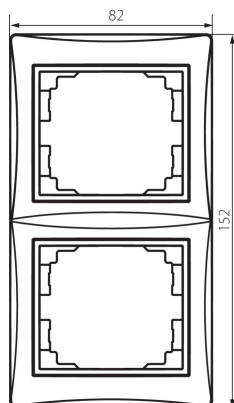

25003 DOMO 01-1520-030 pe

Placca doppia verticale

5905339250032

DATI GENERALI:

Colore: bianco perlato

Larghezza [mm]: 81

Altezza [mm]: 152

DATI TECNICI:

Materiale: PC

Plastica: PC

DATI LOGISTICI:

Tipo di confezionamento: 10

Numero di pezzi nell' imballaggio secondario: 10

Numero di pezzi in un imballaggio : 120

Peso unitario netto [g]: 32

Grammatura [g]: 43.42

Lunghezza dell'unità di imballaggio [cm]: 10

Larghezza dell'unità di imballaggio [cm]: 1.5

Altezza dell'unità di imballaggio [cm]: 21.5

Peso della scatola di cartone [Kg]: 5.2104

Larghezza della scatola di cartone [cm]: 18

Altezza della scatola di cartone [cm]: 42

Lunghezza della scatola di cartone [cm]: 37.5

Volume della scatola di cartone [m³]: 0.02835