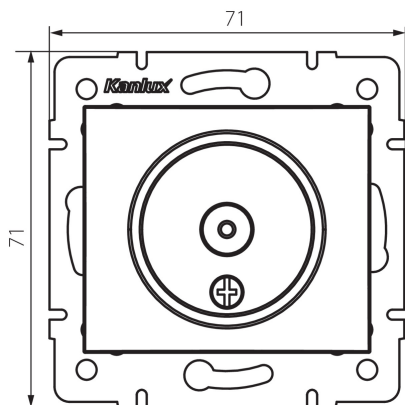

25038 DOMO 01-1300-050 sz

Presa per antenne di tipo TV estrema

5905339250384

DATI GENERALI:

Colore: champagne

Luogo di montaggio: per montaggio a incasso nella parete

Larghezza [mm]: 69

Altezza [mm]: 64

Diametro scatola di derivazione: 60

Numero prese: 1

DATI TECNICI:

Materiale: PC

Tipo di prese: tipo antenna tv - terminale

Plastica: PC

Grado IP: 20

DATI LOGISTICI:

Tipo di confezionamento: 10

Numero di pezzi nell' imballaggio secondario: 10

Numero di pezzi in un imballaggio : 120

Peso unitario netto [g]: 60

Grammatura [g]: 72.5

Lunghezza dell'unità di imballaggio [cm]: 10