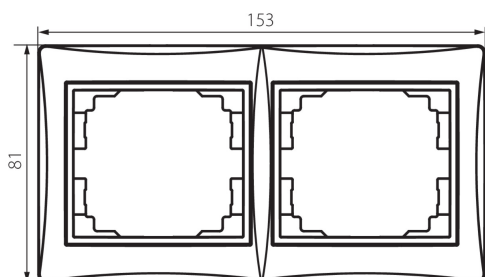

25058 DOMO 01-1470-050 sz

Placca doppia orizzontale

5905339250582

DATI GENERALI:

Colore: champagne

Larghezza [mm]: 152

Altezza [mm]: 81

DATI TECNICI:

Materiale: PC

Plastica: PC

DATI LOGISTICI:

Tipo di confezionamento: 10

Numero di pezzi nell' imballaggio secondario: 10

Numero di pezzi in un imballaggio : 120

Peso unitario netto [g]: 30

Grammatura [g]: 41.42

Lunghezza dell'unità di imballaggio [cm]: 10

Larghezza dell'unità di imballaggio [cm]: 1

Altezza dell'unità di imballaggio [cm]: 21

Peso della scatola di cartone [Kg]: 4.9704

Larghezza della scatola di cartone [cm]: 18

Altezza della scatola di cartone [cm]: 42

Lunghezza della scatola di cartone [cm]: 37.5

Volume della scatola di cartone [m³]: 0.02835