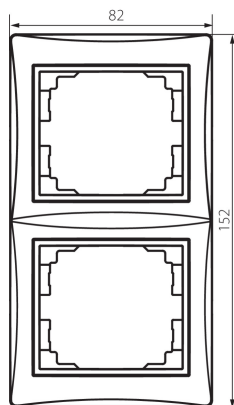

25062 DOMO 01-1520-050 sz

Placca doppia verticale

5905339250629

DATI GENERALI:

Colore: champagne

Larghezza [mm]: 81

Altezza [mm]: 152

DATI TECNICI:

Materiale: PC

Plastica: PC

DATI LOGISTICI:

Tipo di confezionamento: 10

Numero di pezzi nell' imballaggio secondario: 10

Numero di pezzi in un imballaggio : 120

Peso unitario netto [g]: 32

Grammatura [g]: 43.42

Lunghezza dell'unità di imballaggio [cm]: 10

Larghezza dell'unità di imballaggio [cm]: 1.5

Altezza dell'unità di imballaggio [cm]: 21.5

Peso della scatola di cartone [Kg]: 5.2104

Larghezza della scatola di cartone [cm]: 18

Altezza della scatola di cartone [cm]: 42

Lunghezza della scatola di cartone [cm]: 37.5

Volume della scatola di cartone [m³]: 0.02835