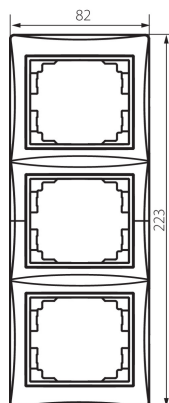

## 25063 DOMO 01-1530-050 sz

Placca tripla verticale

5905339250636

### DATI GENERALI:

**Colore:** champagne  
**Larghezza [mm]:** 81  
**Altezza [mm]:** 223

### DATI TECNICI:

**Materiale:** PC  
**Plastica:** PC

### DATI LOGISTICI:

**Tipo di confezionamento:** 10  
**Numero di pezzi nell' imballaggio secondario:** 10  
**Numero di pezzi in un imballaggio :** 120  
**Peso unitario netto [g]:** 46  
**Grammatura [g]:** 60  
**Lunghezza dell'unità di imballaggio [cm]:** 10  
**Larghezza dell'unità di imballaggio [cm]:** 1.5  
**Altezza dell'unità di imballaggio [cm]:** 29  
**Peso della scatola di cartone [Kg]:** 7.2  
**Larghezza della scatola di cartone [cm]:** 25  
**Altezza della scatola di cartone [cm]:** 42  
**Lunghezza della scatola di cartone [cm]:** 37.5  
**Volume della scatola di cartone [m³]:** 0.039375